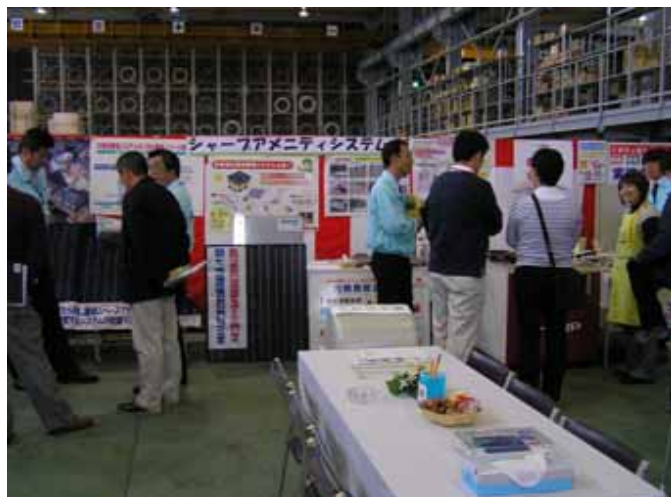

# セキノ住宅用太陽光発電・E C Oシステムふれあいフェア in 宇都宮

会場 宇都宮店

1 k w実演コーナー

受付

歓迎ポップ

セミナーコーナー

金具取り付けコーナー

燦パワーシリーズ

設置メリットコーナー

シャープコーナー

シャープIH実演

ダイキンコーナー

東芝コーナー

# セキノ住宅用太陽光発電・E C Oシステムふれあいフェア in 宇都宮

飲み物コーナー

ちびっこコーナー

来場記念手渡しコーナー

シミュレーションコーナー

商談コーナー

成約ボード

商談テーブル

商談風景

シャープコーナー説明

商談風景

会場全体

会場入口