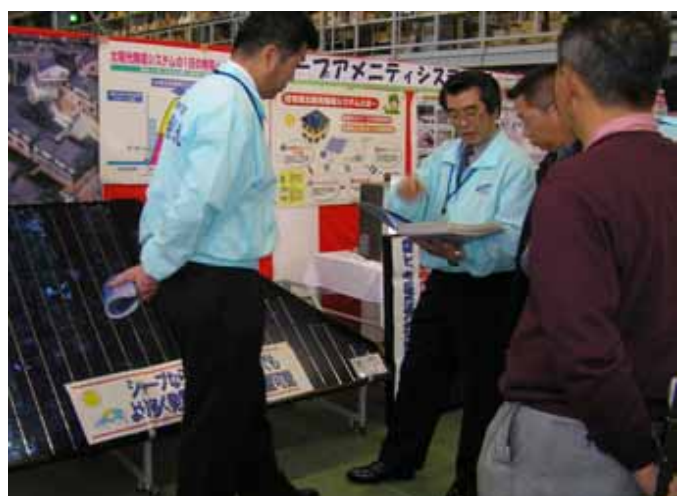

# セキノ住宅用太陽光発電・E C Oシステムふれあいフェア in 宇都宮

飲み物コーナー

ちびっこコーナー

来場記念手渡しコーナー

シミュレーションコーナー

商談コーナー

成約ボード

商談テーブル

商談風景

シャープコーナー説明

商談風景

会場全体

会場入口