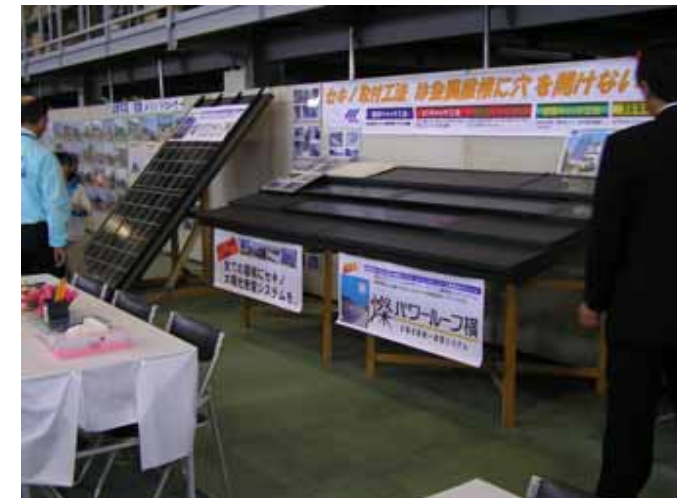

# セキノ住宅用太陽光発電・E C Oシステムふれあいフェア in 宇都宮

会場 宇都宮店

1 k w実演コーナー

受付

歓迎ポップ

セミナーコーナー

金具取り付けコーナー

燦パワーシリーズ

設置メリットコーナー

シャープコーナー

シャープIH実演

ダイキンコーナー

東芝コーナー

# セキノ住宅用太陽光発電・E C Oシステムふれあいフェア in 宇都宮

飲み物コーナー

ちびっこコーナー

来場記念手渡しコーナー

シミュレーションコーナー

商談コーナー

成約ボード

商談テーブル

商談風景

シャープコーナー説明

商談風景

会場全体

会場入口